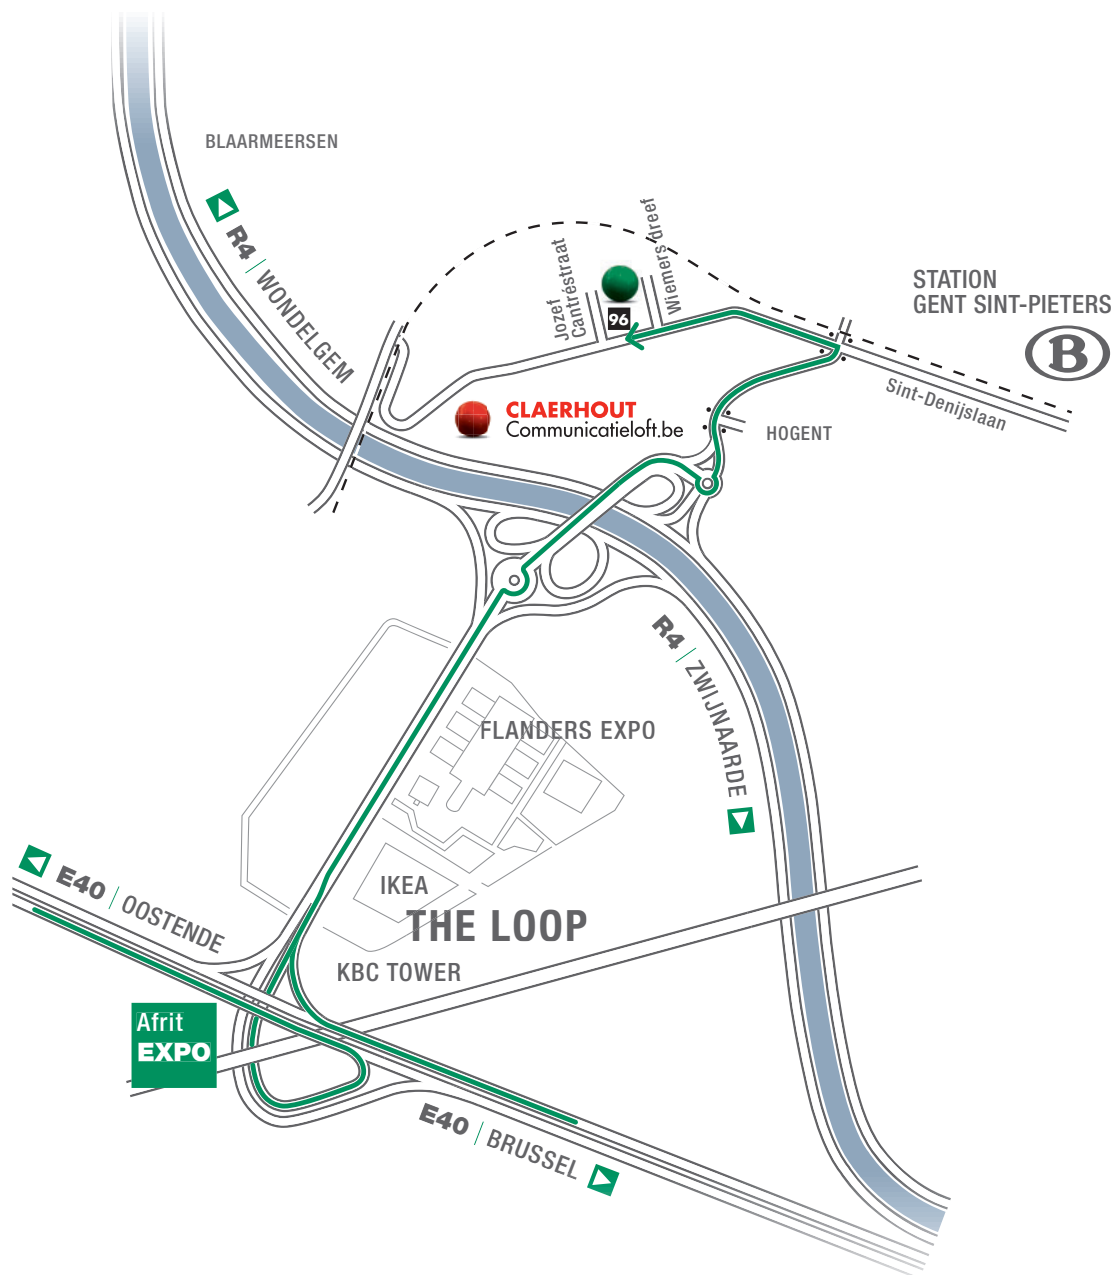

CLAERHOUT 96 OFFICE CENTRE

U komt naar Claerhout 96 Office Centre?

Neem op de E17/E40 afrit 'Expo'
Volg de richting 'Station Gent Sint-Pieters'
Aan de tweede lichten linksaf.
Even verderop rechts ziet u Claerhout 96 Office Centre.